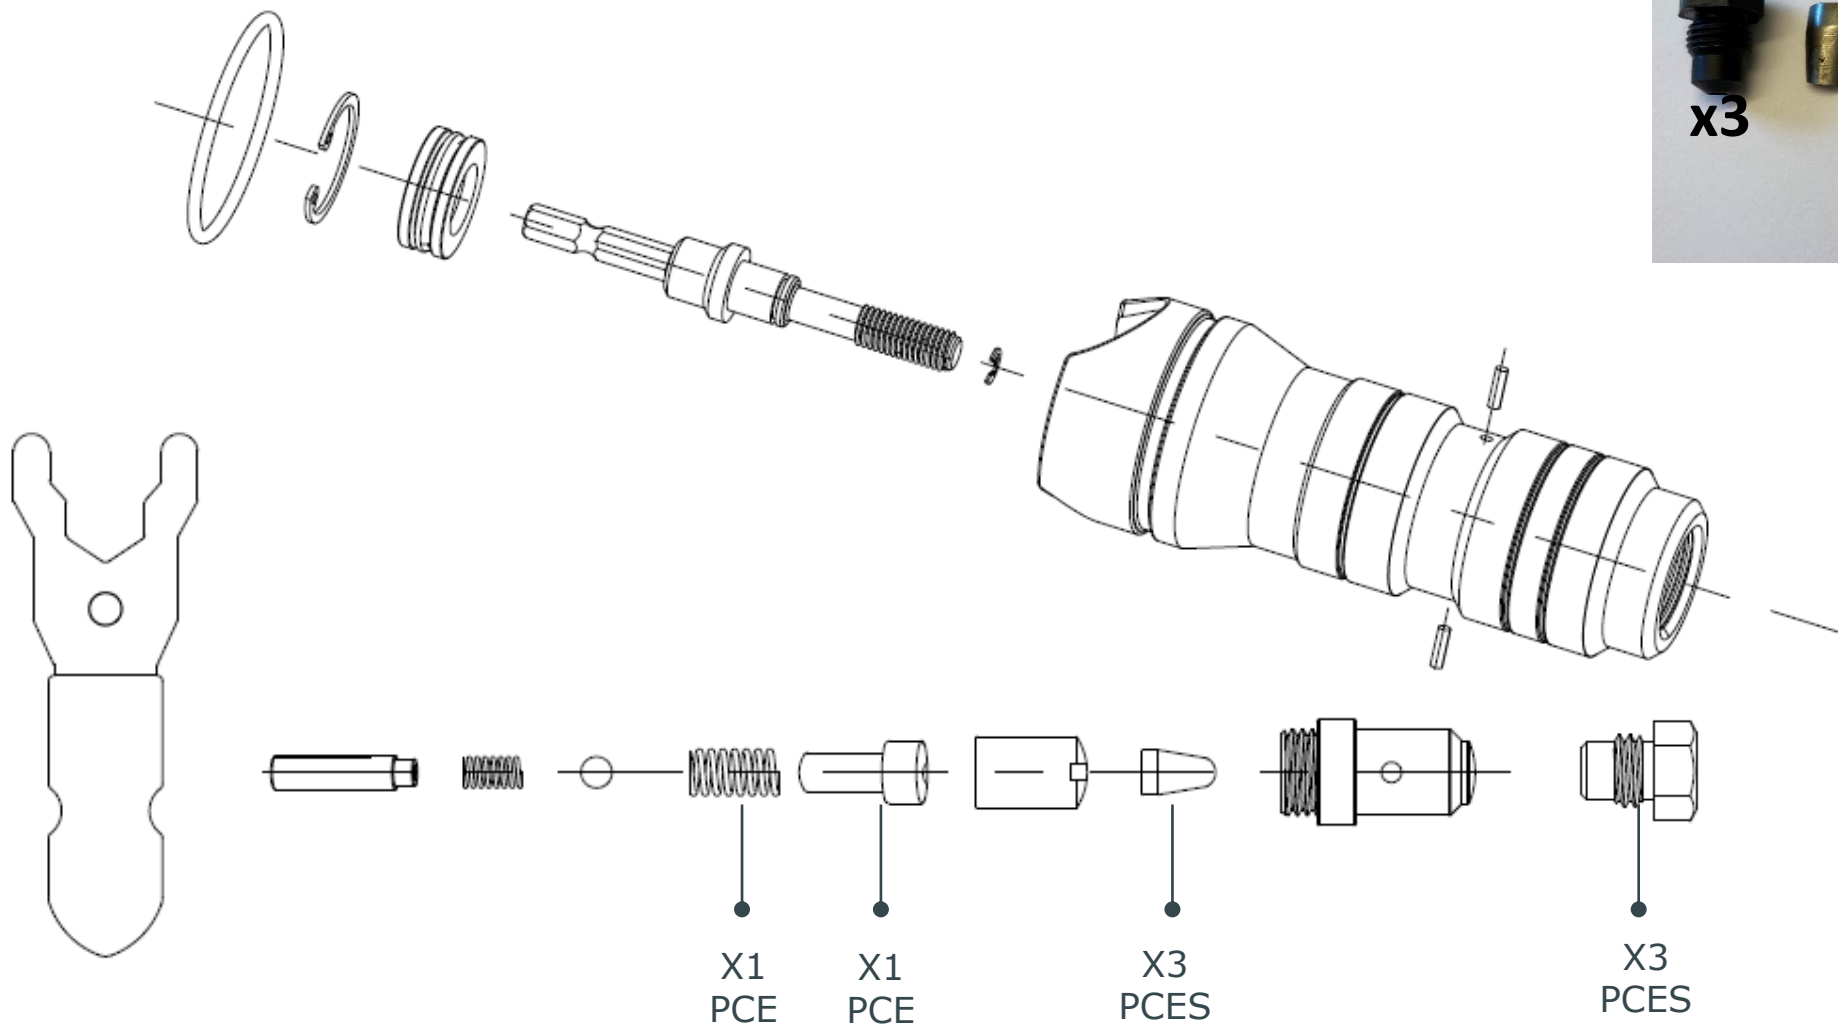

# MAINTENANCE KIT – RP150M

Item : 5001578