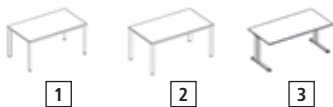

**Schreibtische, Tiefe 800 mm**

**!** Weitere Elemente auf Anfrage möglich!

Breite mm	800		1.400		1.600		1.800		2.000	
Ausführung	al silber	chrom	al silber	chrom	al silber	chrom	al silber	chrom	al silber	chrom
[1] Rundrohrgestell	147776	147777	147779	147780	147781	147782	147783	147784	147785	147786
[2] Quadratrohrgestell	147805	147806	147807	147808	147809	147810	147811	147812	147813	147815
[3] C-Fußgestell mit Stahltraverse	147822	-	147823	-	147824	-	147826	-	147827	-

Breite x Tiefe mm	Ø 1.000				1.000 x 600		800 x 800	
Gestellfarbe	al silber		chrom		al silber	chrom	al silber	chrom
Ausrichtung	links	rechts	links	rechts	-	-	-	-
Rundrohrgestell	148021	148024	148022	148025	148048	148049	148074	148075
Quadratrohrgestell	148026	148028	148027	148029	148061	148062	148081	148082

Breite x Tiefe mm	1.400 x 1.400			
Gestellfarbe	al silber		chrom	
Ausrichtung	links	rechts	links	rechts
Rundrohrgestell	147828	147830	147829	147831
Quadratrohrgestell	147850	147852	147851	147853
C-Fußgestell mit Stahltraverse	147872	147873	-	-