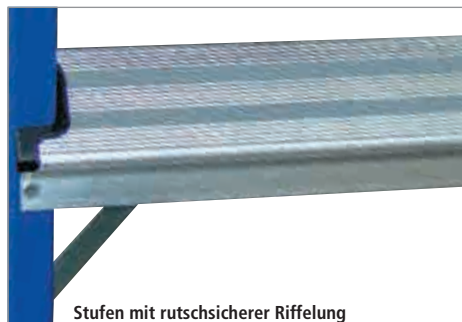

Stufen mit rutschsicherer Riffelung

Qualitätsmerkmale!

- Qualitätssicherung gem. DIN EN 131
- VDL

Mit klappbaren Füßen zur platzsparenden Unterbringung.

8
Jahre
Garantie