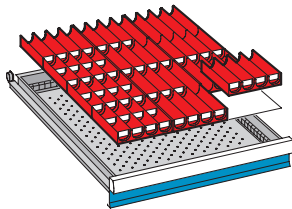

wahlweise mit Buche-Multiplexplatte oder mit massiver Buche-Platte erhältlich

50  
100  
150

Länge mm	1.500	2.000	1.500	2.000
Ausstattung	-	-	3 Schubladen	3 Schubladen
Schließsystem	-	-	Key Lock	Code Lock
Multiplex-Platte Tiefe 750 mm	BA508637	BA508638	BA508642	BA530798
Buche-Platte Tiefe 800 mm	BA508644	BA508645	BA508648	BA530804

50  
100  
100  
150  
300  
100  
100  
200  
300

Länge mm	1.500	2.000	1.500	2.000	2.000
Ausstattung	4 Schubladen	4 Schubladen	5 Schubladen	5 Schubladen	9 Schubladen
Schließsystem	Key Lock	Code Lock	Key Lock	Code Lock	Key Lock
Multiplex-Platte Tiefe 750 mm	BA508650	BA530806	BA508651	BA530807	BA508652
Buche-Platte Tiefe 800 mm	BA508655	BA530812	BA508656	BA530813	BA508657

## Direkt mitbestellen!

12 Muldenteile  
50 Muldenwände  
für Fronthöhe  
50 mm u. höher

BA508539

4-teilig  
4-teilig

12 Muldenteile  
30 Muldenwände  
für Fronthöhe  
50 mm u. höher

BA508675

3/4-teilig  
3/4-teilig