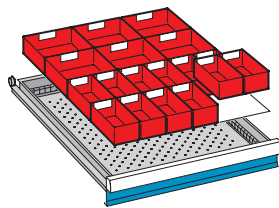

wahlweise mit Buche-Multiplexplatte oder mit massiver Buche-Platte erhältlich

50  
100  
150

Länge mm	1.500	2.000	1.500	2.000
Ausstattung	-	-	3 Schubladen	3 Schubladen
Schließsystem	-	-	Key Lock	Code Lock
Multiplex-Platte Tiefe 750 mm	BA508637	BA508638	BA508642	BA530798
Buche-Platte Tiefe 800 mm	BA508644	BA508645	BA508648	BA530804

50  
100  
100  
150  
300  
100  
100  
200  
300

Länge mm	1.500	2.000	1.500	2.000	2.000
Ausstattung	4 Schubladen	4 Schubladen	5 Schubladen	5 Schubladen	9 Schubladen
Schließsystem	Key Lock	Code Lock	Key Lock	Code Lock	Key Lock
Multiplex-Platte Tiefe 750 mm	BA508650	BA530806	BA508651	BA530807	BA508652
Buche-Platte Tiefe 800 mm	BA508655	BA530812	BA508656	BA530813	BA508657

## Direkt mitbestellen!

12 Muldenteile  
50 Muldenwände  
für Fronthöhe  
50 mm u. höher

BA508539

4-teilig  
4-teilig

12 Muldenteile  
30 Muldenwände  
für Fronthöhe  
50 mm u. höher

BA508675

3/4-teilig  
3/4-teilig

12 Einsatzkästen  
6 Einsatzkästen  
für Fronthöhe  
50 mm  
100 mm

BA508535  
BA508538

150 x 75 mm  
150 x 150 mm

16 Einsatzkästen  
8 Einsatzkästen  
4 Einsatzkästen  
für Fronthöhe  
50 mm

BA508590

75 x 75 mm  
150 x 75 mm  
150 x 150 mm