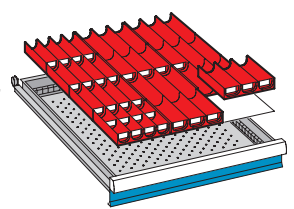

wahlweise mit Buche-Multiplexplatte oder mit massiver Buche-Platte erhältlich

50  
100  
150

Länge mm	1.500	2.000	1.500	2.000
Ausstattung	-	-	3 Schubladen	3 Schubladen
Schließsystem	-	-	Key Lock	Code Lock
Multiplex-Platte Tiefe 750 mm	BA508637	BA508638	BA508642	BA530798
Buche-Platte Tiefe 800 mm	BA508644	BA508645	BA508648	BA530804

50  
100  
100  
150  
300  
100  
100  
200  
300

Länge mm	1.500	2.000	1.500	2.000	2.000
Ausstattung	4 Schubladen	4 Schubladen	5 Schubladen	5 Schubladen	9 Schubladen
Schließsystem	Key Lock	Code Lock	Key Lock	Code Lock	Key Lock
Multiplex-Platte Tiefe 750 mm	BA508650	BA530806	BA508651	BA530807	BA508652
Buche-Platte Tiefe 800 mm	BA508655	BA530812	BA508656	BA530813	BA508657

## Direkt mitbestellen!

12 Muldenteile  
50 Muldenwände  
für Fronthöhe  
50 mm u. höher

BA508539

4-teilig  
4-teilig

12 Muldenteile  
30 Muldenwände  
für Fronthöhe  
50 mm u. höher

BA508675

3/4-teilig  
3/4-teilig

12 Einsatzkästen  
6 Einsatzkästen  
für Fronthöhe  
50 mm  
100 mm

BA508535  
BA508538

150 x 75 mm  
150 x 150 mm

16 Einsatzkästen  
8 Einsatzkästen  
4 Einsatzkästen  
für Fronthöhe  
50 mm

BA508590

75 x 75 mm  
150 x 75 mm  
150 x 150 mm