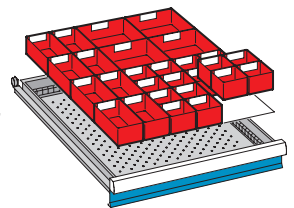

50  
100  
100  
150  
300  
100  
100  
200  
300

Länge mm	1.500	2.000	1.500	2.000	2.000
Ausstattung	4 Schubladen	4 Schubladen	5 Schubladen	5 Schubladen	9 Schubladen
Schließsystem	Key Lock	Code Lock	Key Lock	Code Lock	Key Lock
Multiplex-Platte Tiefe 750 mm	BA508650	BA530806	BA508651	BA530807	BA508652
Buche-Platte Tiefe 800 mm	BA508655	BA530812	BA508656	BA530813	BA508657

## Direkt mitbestellen!

12 Muldenteile  
50 Muldenwände  
für Fronthöhe  
50 mm u. höher

BA508539

4-teilig  
4-teilig

12 Muldenteile  
30 Muldenwände  
für Fronthöhe  
50 mm u. höher

BA508675

3/4-teilig  
3/4-teilig

12 Einsatzkästen  
6 Einsatzkästen  
für Fronthöhe  
50 mm  
100 mm

BA508535  
BA508538

150 x 75 mm  
150 x 150 mm

16 Einsatzkästen  
8 Einsatzkästen  
4 Einsatzkästen  
für Fronthöhe  
50 mm

BA508590

75 x 75 mm  
150 x 75 mm  
150 x 150 mm

1 Schlitzwand  
2 Trennbleche  
für Fronthöhe  
100 mm  
150 mm  
200 mm

BA508666  
BA508667  
BA508668

2 Schlitzwände  
3 Trennbleche  
für Fronthöhe  
100 mm  
150 mm  
200 mm

BA508528  
BA508529  
BA508530