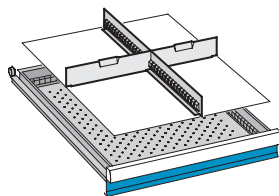

50  
100  
100  
150  
300  
100  
100  
200  
300

Länge mm	1.500	2.000	1.500	2.000	2.000
Ausstattung	4 Schubladen	4 Schubladen	5 Schubladen	5 Schubladen	9 Schubladen
Schließsystem	Key Lock	Code Lock	Key Lock	Code Lock	Key Lock
Multiplex-Platte Tiefe 750 mm	BA508650	BA530806	BA508651	BA530807	BA508652
Buche-Platte Tiefe 800 mm	BA508655	BA530812	BA508656	BA530813	BA508657

## Direkt mitbestellen!

12 Muldenteile  
50 Muldenwände  
für Fronthöhe  
50 mm u. höher

BA508539

4-teilig  
4-teilig

12 Muldenteile  
30 Muldenwände  
für Fronthöhe  
50 mm u. höher

BA508675

3/4-teilig  
3/4-teilig

12 Einsatzkästen  
6 Einsatzkästen  
für Fronthöhe  
50 mm  
100 mm

BA508535  
BA508538

150 x 75 mm  
150 x 150 mm

16 Einsatzkästen  
8 Einsatzkästen  
4 Einsatzkästen  
für Fronthöhe  
50 mm

BA508590

75 x 75 mm  
150 x 75 mm  
150 x 150 mm

1 Schlitzwand  
2 Trennbleche  
für Fronthöhe  
100 mm  
150 mm  
200 mm

BA508666  
BA508667  
BA508668

2 Schlitzwände  
3 Trennbleche  
für Fronthöhe  
100 mm  
150 mm  
200 mm

BA508528  
BA508529  
BA508530