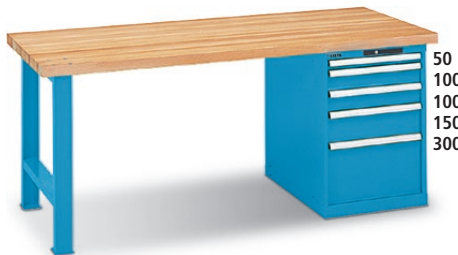

wahlweise mit Buche-Multiplexplatte oder mit massiver Buche-Platte erhältlich

50  
100  
150

Länge mm	1.500	2.000	1.500	2.000
Ausstattung	-	-	3 Schubladen	3 Schubladen
Schließsystem	-	-	Key Lock	Code Lock
Multiplex-Platte Tiefe 750 mm	BA508637	BA508638	BA508642	BA530798
Buche-Platte Tiefe 800 mm	BA508644	BA508645	BA508648	BA530804

50  
100  
100  
150  
300  
100  
100  
200  
300

Länge mm	1.500	2.000	1.500	2.000	2.000
Ausstattung	4 Schubladen	4 Schubladen	5 Schubladen	5 Schubladen	9 Schubladen
Schließsystem	Key Lock	Code Lock	Key Lock	Code Lock	Key Lock
Multiplex-Platte Tiefe 750 mm	BA508650	BA530806	BA508651	BA530807	BA508652
Buche-Platte Tiefe 800 mm	BA508655	BA530812	BA508656	BA530813	BA508657