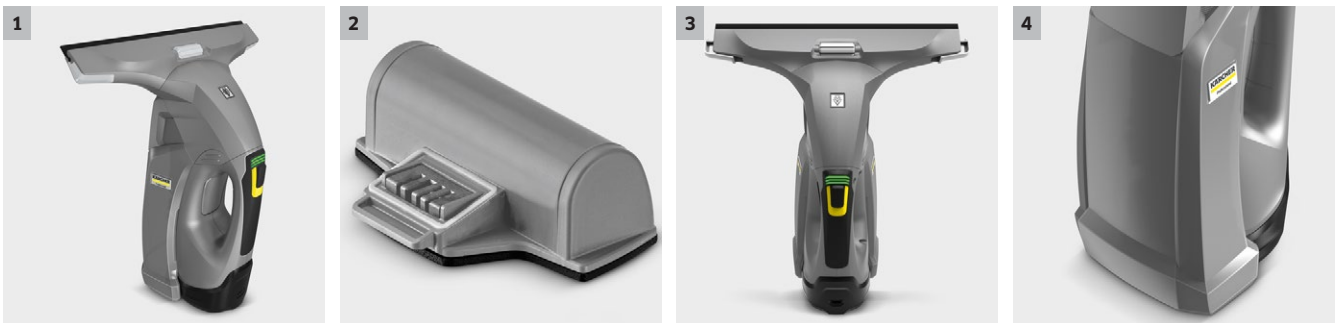

WVP 10 Adv

Unser akkubetriebener Nasssauger WVP 10 Adv liegt jederzeit gut in der Hand, ob Sie nun vertikal, horizontal oder über Kopf arbeiten. Ideal für alle glatten Flächen wie Fenster oder Fliesen.

1 Leicht, ergonomisch und universell einsetzbar

- Geeignet für jede Art glatter Flächen, ob horizontal, vertikal oder sogar über Kopf.
- Komfortabel im Handling und leicht zu bedienen.

2 Akku entnehm- und wechselbar

- Erlaubt externes Akkuladen und in Verbindung mit einem 2. Akku unterbrechungsfreies Arbeiten.
- Ladezustand wird über 3 Leuchtdioden oberhalb des Ein-/Ausschalters angezeigt.

3 Komfortable Reinigung von Rändern

WVP 10 Adv

- WVP 10 Adv mit Schnellladefunktion
- Wechselbarer Akku
- Nahezu unterbrechungsfreies Arbeiten

Technische Daten

Bestell-Nr.	1.633-560.0	
EAN-Code	4054278348605	
Arbeitsbreite der Absaugdüse	mm	280
Arbeitsbreite der schmalen Absaugdüse	mm	170
Behälterinhalt Schmutzwasser	ml	200
Akkuladezeit	min	50
Akkulaufzeit	min	35
Akkuspannung	V	3,7
Stromart	V / Hz	220 - 240 / 50 - 60
Gewicht inkl. Akku	kg	0,95
Abmessungen (L x B x H)	mm	280 x 130 x 335