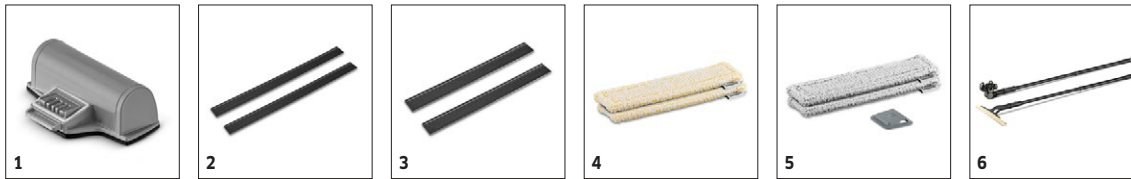

WVP 10 ADV

1.633-560.0

		Bestell-Nr.	Menge				Preis	Beschreibung	
Wechselakku									
Wechselakku für den WV 5 und WVP 10	1	2.633-123.0	1 Stück					Reinigen ohne Ende: der Wechselakku für den Akku-Fenstersauger WV 5 und WVP macht's möglich.	☒
Abziehlippen									
Abziehlippen 280 mm für WV 2 / WV 5	2	2.633-005.0	2 Stück					Zum Austausch der Abziehlippen von Akku-Fenstersaugern WV 50, WV 75, WV 2 und WV 5. Für streifenfreie Sauberkeit auf allen glatten Oberflächen - ohne heruntertropfendes Wasser.	☐
Abziehlippen 170 mm für WV 2 / WV 5	3	2.633-104.0	2 Stück					Zum Austausch der Abziehlippen von Akku-Fenstersaugern WV 50, WV 75, WV 2, WV 5 und WVP 10. Für streifenfreie Sauberkeit auf allen glatten Oberflächen - ohne heruntertropfendes Wasser.	☐
Wischbezüge									
WV Mikrofaser-Wischbezüge Indoor	4	2.633-130.0	2 Stück					Der Mikrofaser-Wischbezug Indoor mit Klett-Befestigung für optimale Schmutzentfernung mit der Sprühflasche des WV auf allen glatten Oberflächen.	☐
WV Mikrofaser-Wischbezüge Outdoor	5	2.633-131.0	2 Stück					Ideal für Außenfenster: Der Mikrofaser-Wischbezug Outdoor mit Klett-Befestigung und besonders vielen abrasiven Fasern. Inkl. Schmutzkratzer für hartnäckigsten Schmutz.	☐
Verlängerungen									
Verlängerungsset	6	2.633-144.0	1 Stück					Auch hohe Fenster mühelos reinigen: mit dem teleskopierbaren Verlängerungsset für den Akku-Fenstersauger sowie den vibrierenden Akku-Wischer. Ausziehbar von 0,6 bis 1,5 Meter.	☐

■ Im Lieferumfang enthalten. □ Mögliches Zubehör.