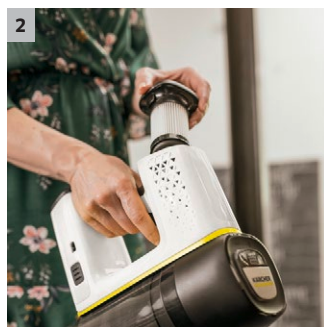

## VC 6 Cordless Premium ourFamily

Saugstarke Leistung: Der beutellose Akku-Staubsauger VC 6 Cordless Premium ourFamily reinigt mühelos und nachhaltig. Mit Filterreinigungswerkzeug und 2. Akku für eine noch längere Laufzeit.