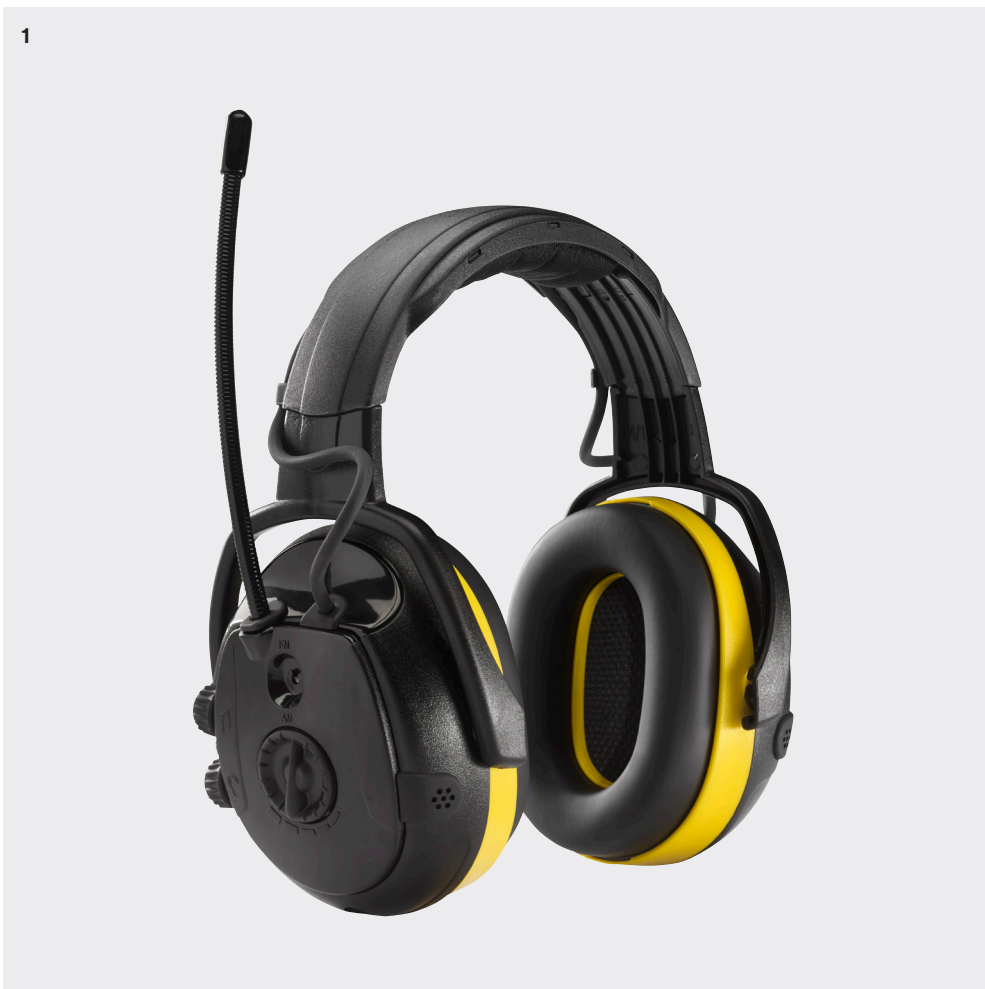

React

AM/FM Radio and Mithörfunktion.

Gehörschutz mit AM/FM-Radio und Mithörfunktion. Mit React können Sie AM/FM-Radio und Ihre Kollegen hören. Dabei sind Sie vor schädlichen Geräuschen geschützt. Mikrofone mit Mithörfunktion in beiden Kapseln sorgen für hervorragendes Richtungshören und ein natürliches Klangerlebnis. So sind Sie in der Lage, Gespräche zu führen und Warnsignale oder andere wichtige Informationen wahrzunehmen, ohne dass dabei der Schutz beeinträchtigt wird.

1. React Kopfbügel

Art-Nr: 46002-001

2. React Helmmontage

Art-Nr: 46102-001

Funktionen

Gehörschutz mit AM/FM-Radio und Mithörfunktion. Da die pege-
labhängigen und Radiofunktionen unabhängig voneinander geregelt
werden, können Sie Ihre Hörumgebung maßgeschneidert abstimmen.

 **Mithörfunktion**

 **AM/FM Radio**

 **3,5 mm AUX**

Pegelabhängige Mithörfunktion

Pegelabhängige Mikrofone mit Mithörfunktion in beiden Kapseln er-
möglichen Ihnen, Ihre Umgebung weiterhin wahrzunehmen, während
Sie Ihren Gehörschutz tragen. Verständigen Sie sich mit Ihren Kol-
legen und hören Sie Warnsignale und andere wichtige Geräusche,
ohne Ihre Sicherheit und Ihr Gehör zu gefährden.

AM/FM Radio

AM/FM-Radio der neuesten Generation für ein herausragendes
Audio-Erlebnis auch in Bereichen mit schlechtem Empfang.

Drehregler

Schnelle und einfache Bedienung mit Drehreglern. Eine Gummib-
eschichtung sorgt für guten Grip.