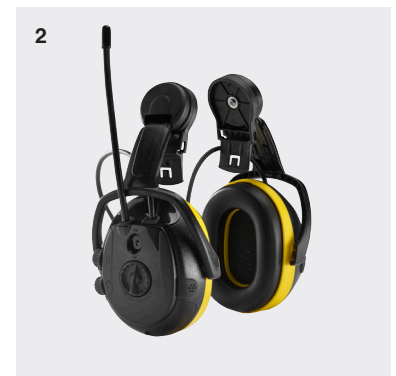

React

AM/FM Radio and Mithörfunktion.

Gehörschutz mit AM/FM-Radio und Mithörfunktion. Mit React können Sie AM/FM-Radio und Ihre Kollegen hören. Dabei sind Sie vor schädlichen Geräuschen geschützt. Mikrofone mit Mithörfunktion in beiden Kapseln sorgen für hervorragendes Richtungshören und ein natürliches Klangerlebnis. So sind Sie in der Lage, Gespräche zu führen und Warnsignale oder andere wichtige Informationen wahrzunehmen, ohne dass dabei der Schutz beeinträchtigt wird.

1. React Kopfbügel

Art-Nr: 46002-001

2. React Helmmontage

Art-Nr: 46102-001

Funktionen

Gehörschutz mit AM/FM-Radio und Mithörfunktion. Da die pege-
labhängigen und Radiofunktionen unabhängig voneinander geregelt
werden, können Sie Ihre Hörumgebung maßgeschneidert abstimmen.

 **Mithörfunktion**

 **AM/FM Radio**

 **3,5 mm AUX**

Pegelabhängige Mithörfunktion

Pegelabhängige Mikrofone mit Mithörfunktion in beiden Kapseln er-
möglichen Ihnen, Ihre Umgebung weiterhin wahrzunehmen, während
Sie Ihren Gehörschutz tragen. Verständigen Sie sich mit Ihren Kol-
legen und hören Sie Warnsignale und andere wichtige Geräusche,
ohne Ihre Sicherheit und Ihr Gehör zu gefährden.