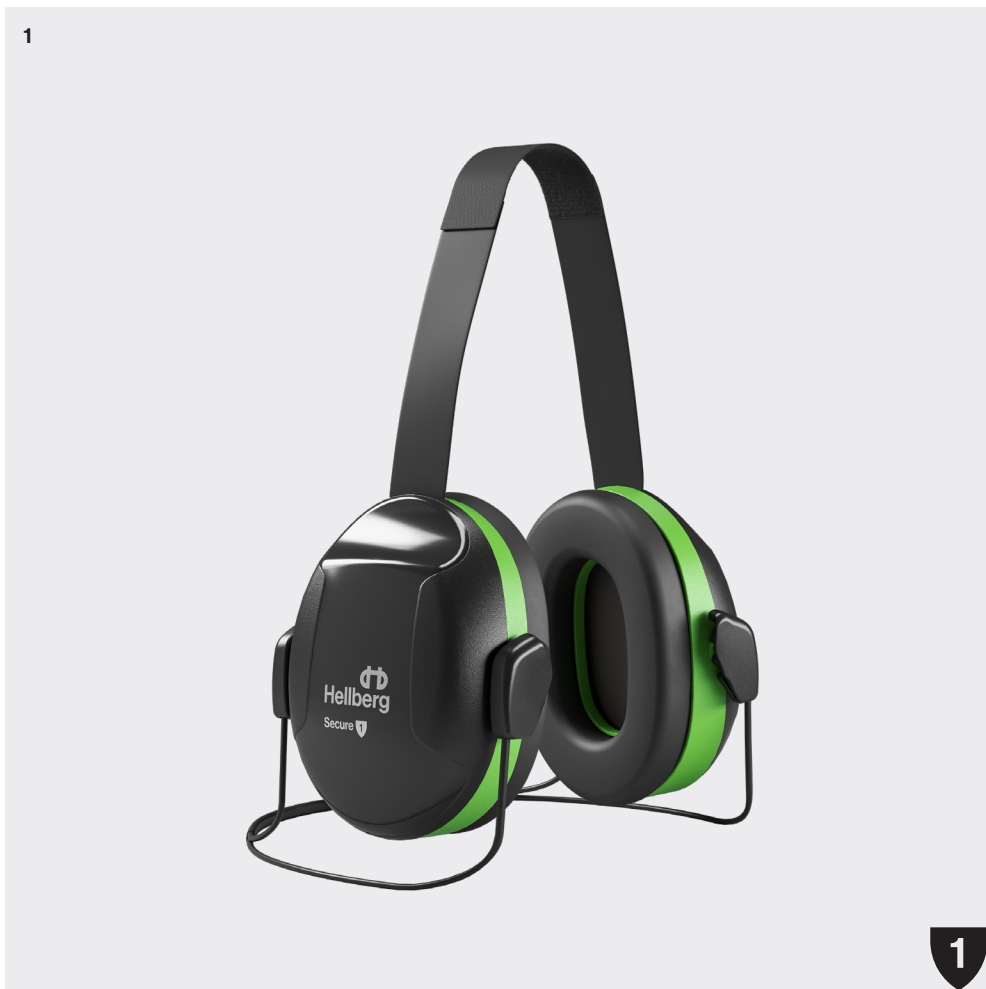

Secure Nackenbügel

Passiver Gehörschutz.

Der Gehörschutz mit Nackenbügel bietet herausragende Flexibilität.
Die perfekte Lösung, wenn Sie Gehörschutz in Kombination mit
einer Anstoßkappe, Helmen mit breitem Rand, Helmen ohne
Befestigungsschlitz oder mit eigenständigem Gesichtsschutz benötigen.

1. Secure 1 Nackenbügel

Art-Nr. 43001-001

2. Secure 2 Nackenbügel

Art-Nr. 43002-001

3. Secure 3 Nackenbügel

Art-Nr. 43003-001

Funktionen

- 1**
 - Schutzstufe 1, niedriger bis mittlerer Schall
 - Sehr schlank und leicht
- 2**
 - Schutzstufe 2, mittlerer bis hoher Schall
 - Ideal bei hochfrequenten Geräuschen
- 3**
 - Schutzstufe 3 für hohen bis sehr hohen Schall
 - Ideal bei niedrigfrequenten Geräuschen

Nackenbügel

Stahldrahtkonstruktion mit Isolierung an den Metallteilen, um Nichtleitfähigkeit sicherzustellen. Der Nackenbügel wird hinter dem Kopf getragen.

Weiches Klettband für besseren Halt

Das weiche Stützband sorgt dafür, dass Gehörschutz mit Nackenbügel noch besser sitzt. Lässt sich leicht an jede Kopfgröße anpassen, sitzt leicht auf dem Kopf und bietet den ganzen Tag über guten Tragekomfort.

Aus hochwertigem Kunststoff hergestellt

Langlebige Konstruktion aus Thermoplast, die beanspruchenden Umgebungen und Temperaturschwankungen standhält, ohne ihren guten Halt und die Flexibilität zu verlieren. Durch die nicht-leitende Konstruktion ist der Kopfbügel die optimale Option für Arbeiten in der Nähe von elektrischen Quellen.