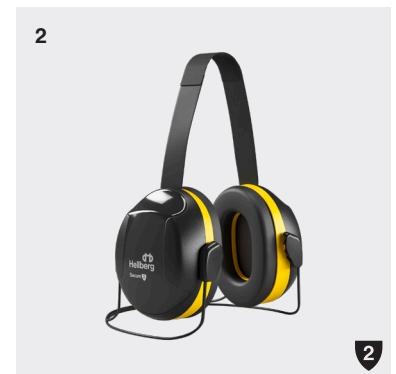

Secure Nackenbügel

Passiver Gehörschutz.

Der Gehörschutz mit Nackenbügel bietet herausragende Flexibilität.
Die perfekte Lösung, wenn Sie Gehörschutz in Kombination mit
einer Anstoßkappe, Helmen mit breitem Rand, Helmen ohne
Befestigungsschlitz oder mit eigenständigem Gesichtsschutz benötigen.

1. Secure 1 Nackenbügel

Art-Nr. 43001-001

2. Secure 2 Nackenbügel

Art-Nr. 43002-001

3. Secure 3 Nackenbügel

Art-Nr. 43003-001

Funktionen

- 1**
 - Schutzstufe 1, niedriger bis mittlerer Schall
 - Sehr schlank und leicht
- 2**
 - Schutzstufe 2, mittlerer bis hoher Schall
 - Ideal bei hochfrequenten Geräuschen
- 3**
 - Schutzstufe 3 für hohen bis sehr hohen Schall
 - Ideal bei niedrigfrequenten Geräuschen

Lärmschutzstufe

Der Gehörschutz von Hellberg ist in drei Lärmschutzstufen unterteilt, die von niedrigem bis hohem Lärmschutz reichen. Diese sind mit hellen Sicherheitsfarben gekennzeichnet, um eine einfache Erkennung und Auswahl zu ermöglichen.

Nackenbügel

Stahldrahtkonstruktion mit Isolierung an den Metallteilen, um Nichtleitfähigkeit sicherzustellen. Der Nackenbügel wird hinter dem Kopf getragen.

Weiches Klettband für besseren Halt

Das weiche Stützband sorgt dafür, dass Gehörschutz mit Nackenbügel noch besser sitzt. Lässt sich leicht an jede Kopfgröße anpassen, sitzt leicht auf dem Kopf und bietet den ganzen Tag über guten Tragekomfort.