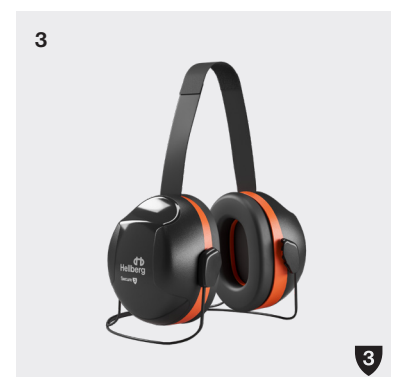

Secure Nackenbügel

Passiver Gehörschutz.

Der Gehörschutz mit Nackenbügel bietet herausragende Flexibilität.
Die perfekte Lösung, wenn Sie Gehörschutz in Kombination mit
einer Anstoßkappe, Helmen mit breitem Rand, Helmen ohne
Befestigungsschlitz oder mit eigenständigem Gesichtsschutz benötigen.

1. Secure 1 Nackenbügel

Art-Nr. 43001-001

2. Secure 2 Nackenbügel

Art-Nr. 43002-001

3. Secure 3 Nackenbügel

Art-Nr. 43003-001

Funktionen

- 1**
 - Schutzstufe 1, niedriger bis mittlerer Schall
 - Sehr schlank und leicht
- 2**
 - Schutzstufe 2, mittlerer bis hoher Schall
 - Ideal bei hochfrequenten Geräuschen
- 3**
 - Schutzstufe 3 für hohen bis sehr hohen Schall
 - Ideal bei niedrigfrequenten Geräuschen

Lärmschutzstufe

Der Gehörschutz von Hellberg ist in drei Lärmschutzstufen unterteilt, die von niedrigem bis hohem Lärmschutz reichen. Diese sind mit hellen Sicherheitsfarben gekennzeichnet, um eine einfache Erkennung und Auswahl zu ermöglichen.

Nackenbügel

Stahldrahtkonstruktion mit Isolierung an den Metallteilen, um Nichtleitfähigkeit sicherzustellen. Der Nackenbügel wird hinter dem Kopf getragen.

Weiches Klettband für besseren Halt

Das weiche Stützband sorgt dafür, dass Gehörschutz mit Nackenbügel noch besser sitzt. Lässt sich leicht an jede Kopfgröße anpassen, sitzt leicht auf dem Kopf und bietet den ganzen Tag über guten Tragekomfort.