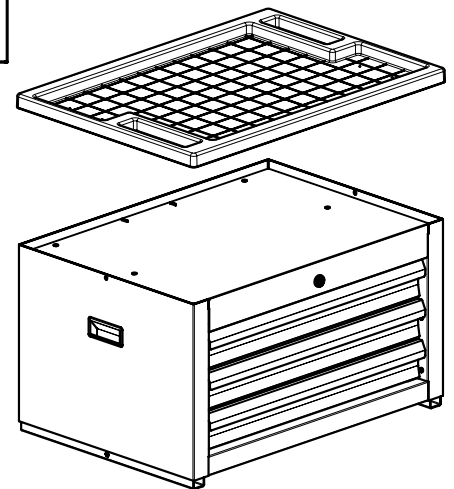

HAZET®

178 NK

178 NK-3

www.hazet.de/produkte/online-katalog/produkt-klassen/betriebs-und-werkstatteinrichtung

www.hazet.de/service-center/

www.hazet.de/ersatzteil-shop/

Erersatzteile 178 NK

	HAZET No.		178 NK-3	
③	178-07/2	Führungsschienen, per Paar	3	1
④	179 XL-08	Zylinderschloß mit 2 Schlüsseln	1	1
⑦	178 N-050	Schubfach flach	3	1
⑨	178 N-012/2	Griff, per Paar	2	1
Optionales Zubehör				
①	177-05	Kunststoff-Arbeitsplatte	1	1