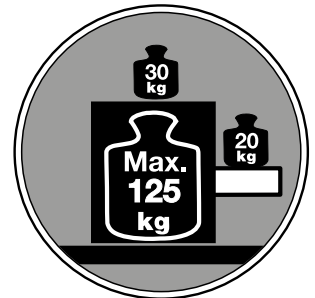

HAZET®

178 NK

178 NK-3

www.hazet.de/produkte/online-katalog/produkt-klassen/betriebs-und-werkstatteinrichtung

www.hazet.de/service-center/

www.hazet.de/ersatzteil-shop/

Erersatzteile 178 NK

	HAZET No.		178 NK-3	
③	178-07/2	Führungsschienen, per Paar	3	1
④	179 XL-08	Zylinderschloß mit 2 Schlüsseln	1	1
⑦	178 N-050	Schubfach flach	3	1
⑨	178 N-012/2	Griff, per Paar	2	1
Optionales Zubehör				
①	177-05	Kunststoff-Arbeitsplatte	1	1