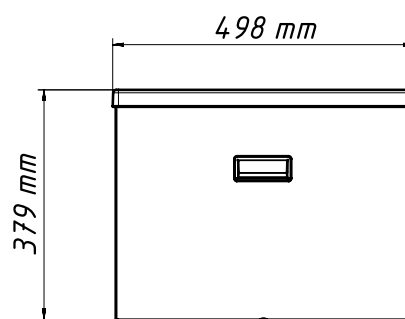

HAZET®

178 NK

178 NK-3

www.hazet.de/produkte/online-katalog/produkt-klassen/betriebs-und-werkstatteinrichtung

www.hazet.de/service-center/

www.hazet.de/ersatzteil-shop/

Erersatzteile 178 NK

	HAZET No.		178 NK-3	
③	178-07/2	Führungsschienen, per Paar	3	1
④	179 XL-08	Zylinderschloß mit 2 Schlüsseln	1	1
⑦	178 N-050	Schubfach flach	3	1
⑨	178 N-012/2	Griff, per Paar	2	1
Optionales Zubehör				
①	177-05	Kunststoff-Arbeitsplatte	1	1