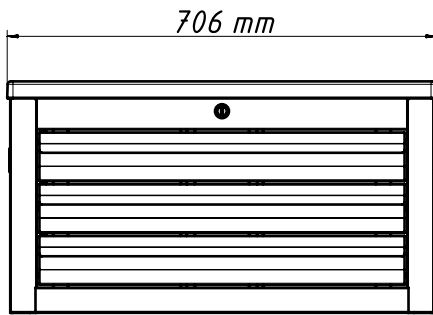

HAZET®

178 NK

178 NK-3

www.hazet.de/produkte/online-katalog/produkt-klassen/betriebs-und-werkstatteinrichtung

www.hazet.de/service-center/

www.hazet.de/ersatzteil-shop/

Erersatzteile 178 NK

	HAZET No.		178 NK-3	
③	178-07/2	Führungsschienen, per Paar	3	1
④	179 XL-08	Zylinderschloß mit 2 Schlüsseln	1	1
⑦	178 N-050	Schubfach flach	3	1
⑨	178 N-012/2	Griff, per Paar	2	1
Optionales Zubehör				
①	177-05	Kunststoff-Arbeitsplatte	1	1