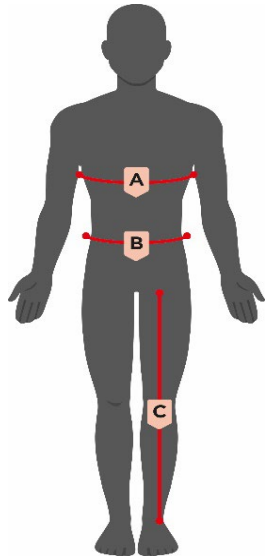

Grössentabelle

Im Bereich Arbeitssicherheit ist es besonders wichtig, dass die Arbeitskleidung auf die Grösse des Trägers abgestimmt ist. In den folgenden Grössentabellen finden Sie die Masse der verschiedenen BORMIO-Produkte sowie die internationalen Grössenangaben. Bitte beachten Sie, dass diese Masse lediglich als Orientierung dienen. Toleranzwerte bei den cm-Angaben sind möglich und stellen keinen Qualitätsmangel dar.

- A: Brustumfang** Unterhalb der Achseln an der breitesten Stelle des Oberkörpers messen. Arme locker hängen lassen.
- B: Taillenumfang** Oberhalb des Bauchnabels, an der schmalsten Stelle messen. Entspannte Haltung einnehmen und Bauch nicht einziehen.
- C: Schrittlänge** An der Innensteite des Beins vom Schritt bis zur Fusssohle messen. Unsere Standard-Schrittlänge beträgt 82 cm. Kurzlänge auf Anfrage.

Bitte beachten Sie, dass Textilien aus Naturfasern beim Waschen bis zu 5% einlaufen können. Daher sollte die Kleidung nicht zu knapp gewählt werden.

HOSEN | SHORTS | OVERALL

Warnschutzhose BORMIO SAFETY Tödi

Grösse	EU	Sondergrösse										Sondergrössen			
		42	44	46	48	50	52	54	56	58	60	62	64	66	68
Taillenumfang	B	73	77	81	85	89	93	97	103	109	115	121	127	133	139

Warnschutzhose BORMIO SAFETY Etzel (Schrittlängen: Standard = 80 cm - Kurzlänge bei orange und orange/schwarz = 75 cm)