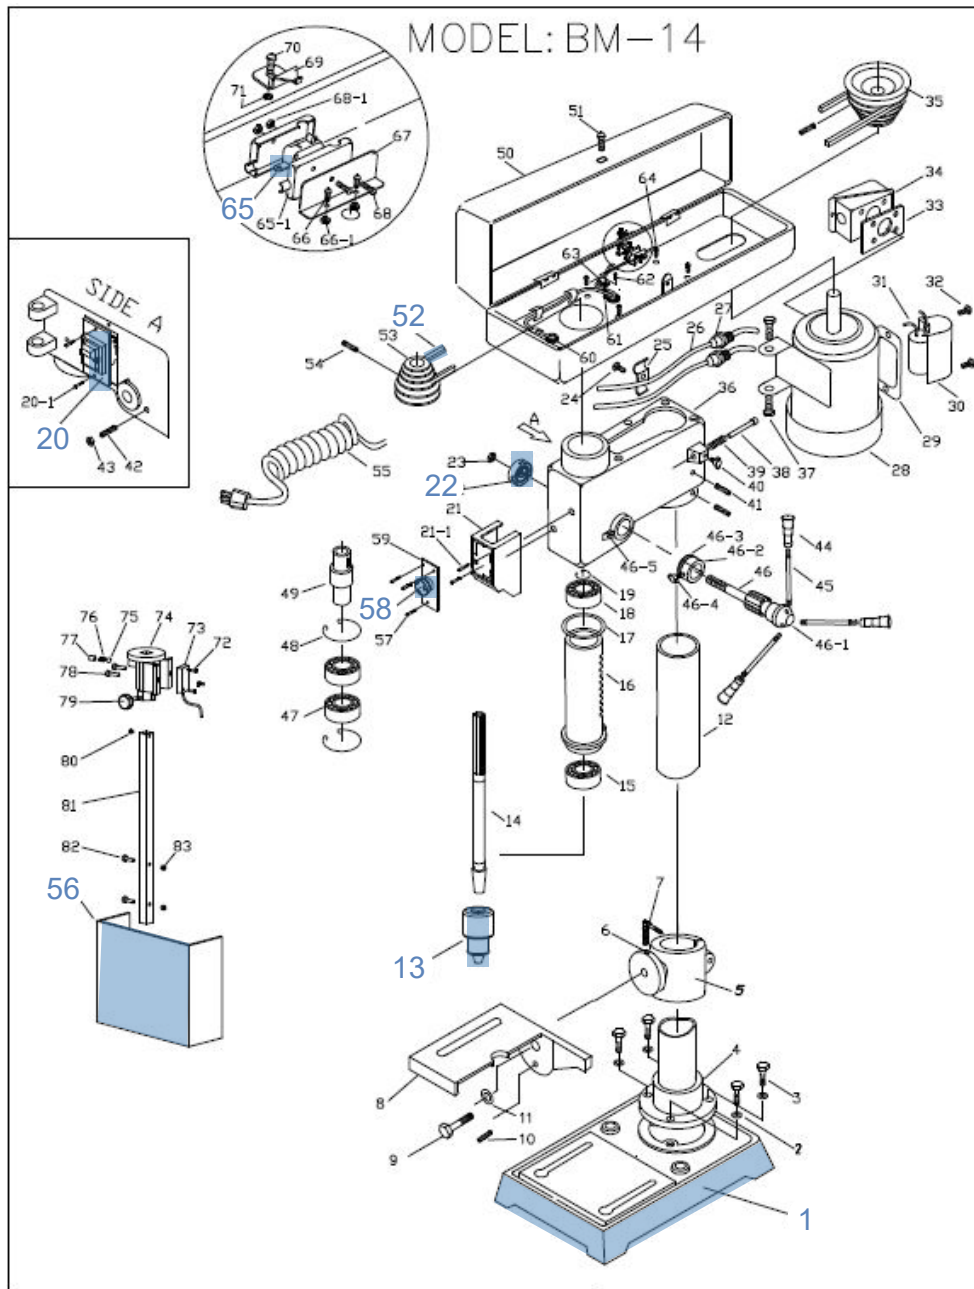

**TISCHBOHRMASCHINE BM-14
PERCEUSE D'ÉTABLI BM-14**

Art. Nr. 659449 | Art. N° 659449

Pos	Art.Nr. Art. N°	Artikel DE	Article FR	Details/Inhalt Détails/Contenu
1	739650	ALDURO Fussplatten Satz	ALDURO Jeu de repose-pieds	Pos. 1, 2, 3, 4, 5, 6, 7, 12
13	729598	ALDURO Bohrfutter	ALDURO Mandrin à serrage	Pos. 13
20	660060	ALDURO Schalter Satz	ALDURO Jeu d'interrupteurs	Pos. 20, 26, 55
22	660029	ALDURO Rückzugfeder	ALDURO Ressort de rappel	Pos. 22
52	659803	ALDURO Keilriemen	ALDURO Courroies trapézoïdales	Pos. 52
56	739679	ALDURO Spanschutzz Satz	ALDURO Jeu de pare-copeaux	Pos. 56, 73, 74, 79, 81
58	739680	ALDURO Schalter Not/Aus	ALDURO Ensemble interrupteur urgence/arrêt	Pos. 58
65	127257	ALDURO Endschalter Satz	ALDURO Jeu d'interrupteurs de fin de course	Pos. 65, 65-1, 67