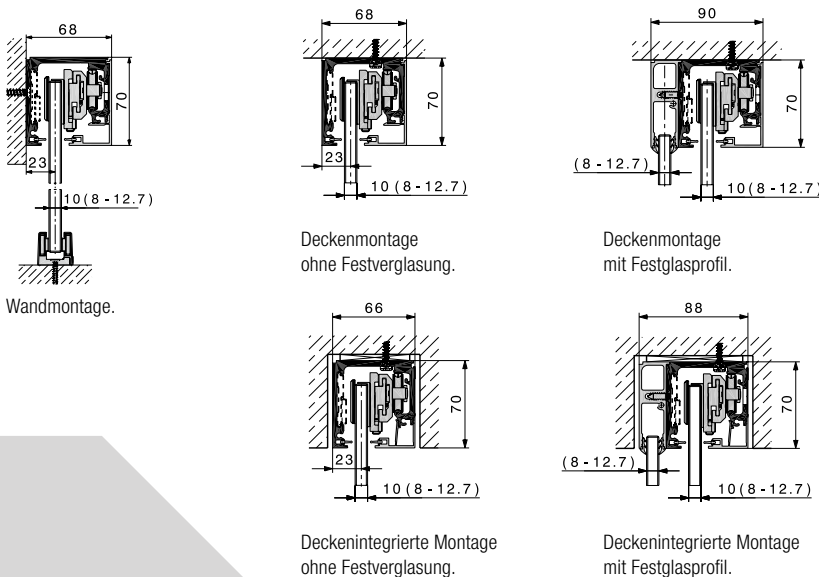

Neu

Designbeschlag mit verdeckter Schiebetechnik

HAWA-Purolino-PLUS 80

Maximale Transparenz und optimale Funktionalität für Ihre Ganzglasschiebetüren,
optional mit Dämpfeinzug und Festverglasung.

HAWA-Purolino-PLUS 80

Wer sich für Glastüren entscheidet, liebt Transparenz, Licht, freie Sicht. Und wer sich nach einem Schiebebeschlag umsieht, der diese Eigenschaften unterstreicht, wählt den HAWA-Purolino-PLUS 80. Sämtliche technischen Komponenten dieses raffinierten Designbeschlags sind unsichtbar in der Laufschiene integriert. Er lässt sich an der Wand, an der Decke sowie deckenintegriert montieren. Und eröffnet in Kombination mit Festverglasungen attraktive Gestaltungsmöglichkeiten bei fast allen baulichen Gegebenheiten. Damit fühlt er sich im gehobenen Haus- und Wohnungsbau genauso zu Hause wie in Hotels oder eleganten Geschäftsräumlichkeiten.

Technische Vorgaben

Max. Türgewicht	80 kg
Min. Türbreite	
ohne SoftMove 80	600 mm
mit SoftMove 80	850 mm
Glasdicke Schiebetüre	
ESG	8/10/12/12,7 mm
VSG aus ESG	8-12,7 mm
Glasdicke Festverglasung	
ESG/VSG	8-12 mm
	(mit Silikon bis 13 mm)
Höhenverstellbar	± 3 mm