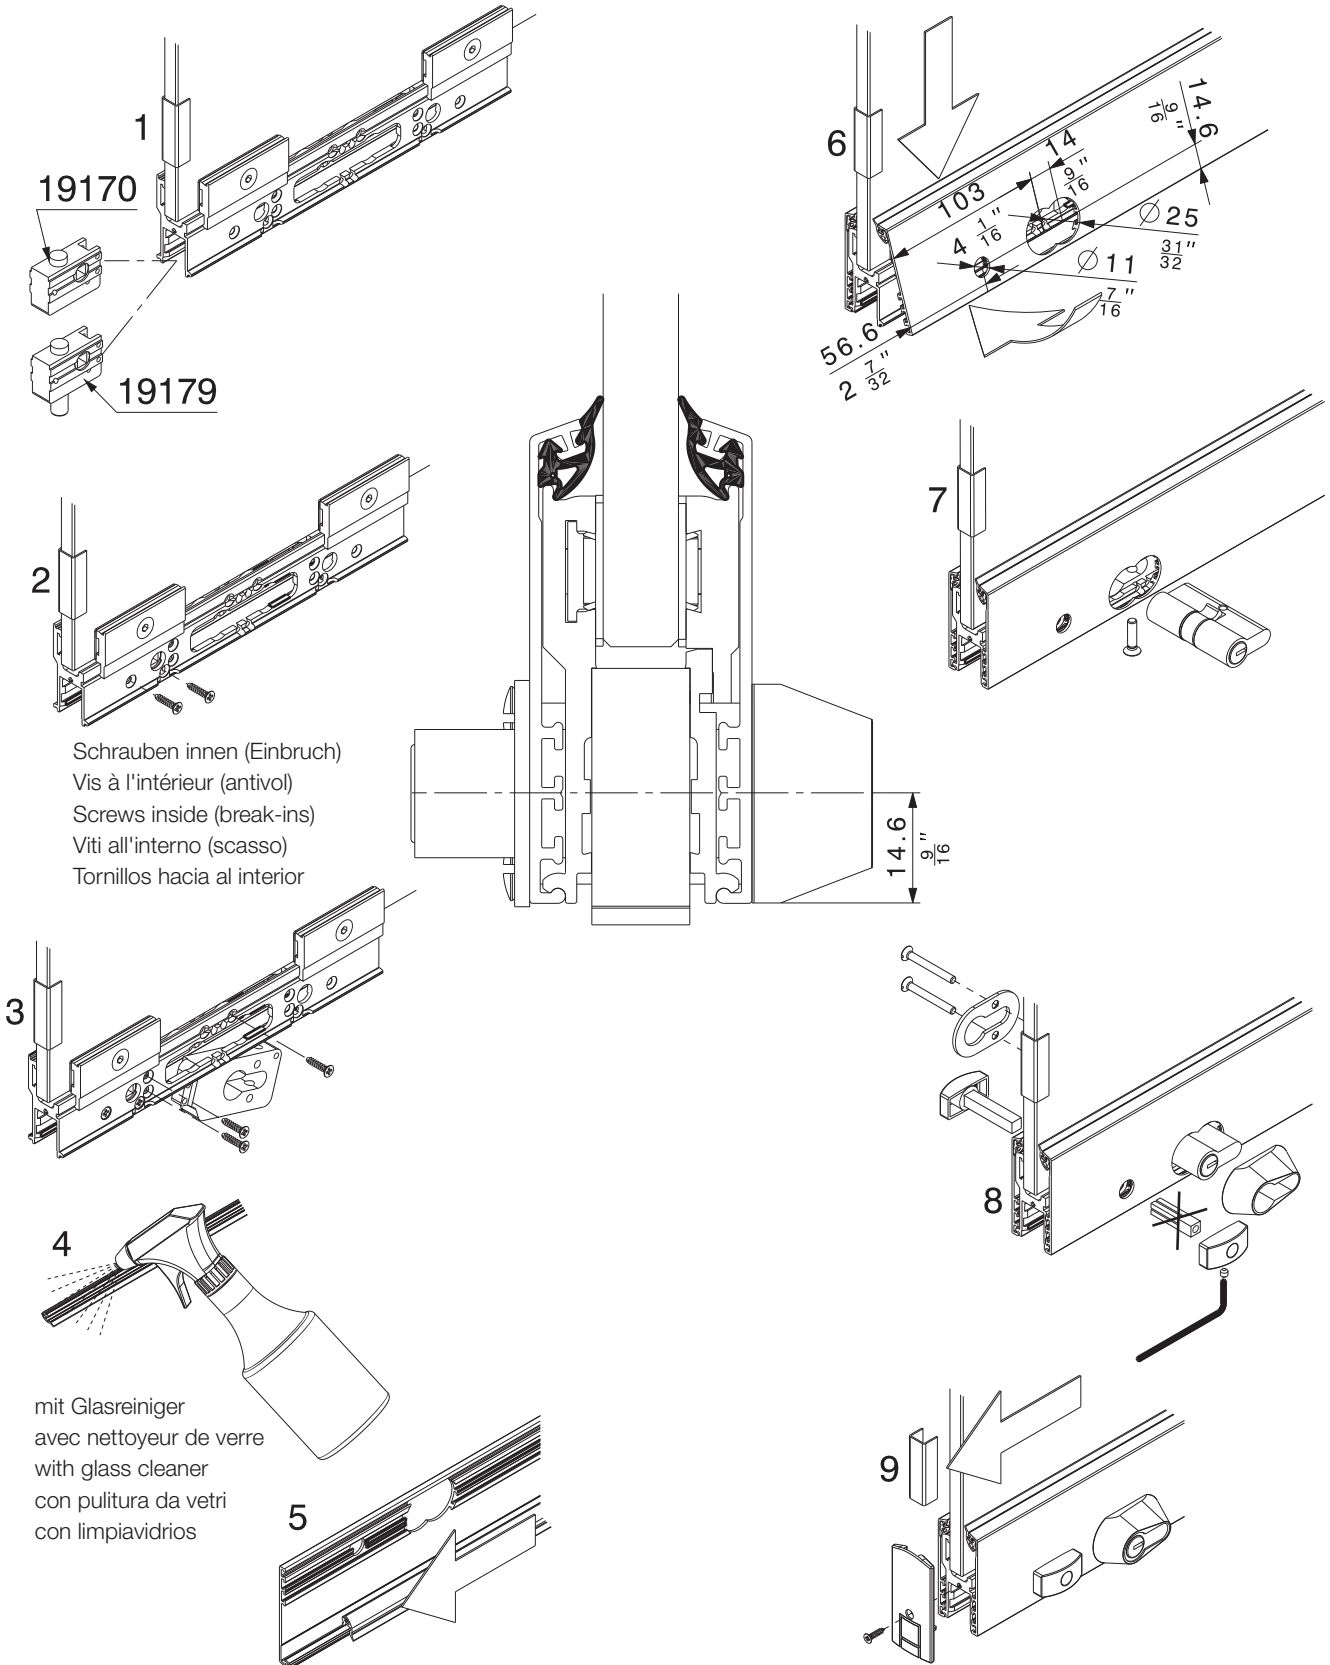

HAWA - Aperto 60/GL

Montage von Rundriegelschloss mit Zylindermodul 17 mm (Profil-Doppelzylinder)

Montage de la serrure à verrou rond avec bloc cylindre 17 mm (double cylindre profilé)

Mounting of round bar lock with cylinder module 17 mm (double profile cylinder)

Montaggio della serratura a chiavistello tondo con modulo cilindro 17 mm (cilindro profilo doppio)

Montaje del pasador de varilla redonda con módulo de cilindro de 17 mm (cilindro perfilado doble)

HAWA - Aperto 60/GL

Montage von Rundriegelschloss mit Zylindermodul 17 mm (Profil-Halbzylinder)

Montage de la serrure à verrou rond avec bloc cylindre 17 mm (demi cylindre profilé)

Mounting of round bar lock with cylinder module 17 mm (single profile cylinder)

Montaggio della serratura a chiavistello tondo con modulo cilindro 17 mm (cilindro profilo semplice)

Montaje del pasador de varilla redonda con módulo de cilindro de 17 mm (cilindro perfilado simple)