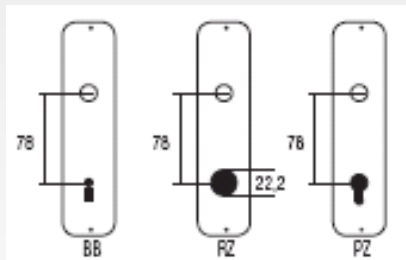

Technische Normen

	BB	Kaba	Hahn	WC
	78mm	78mm	78mm	78mm
	ZT: 90mm HT: 90mm	Gibt es nicht	ZT: 88mm HT: 88mm	90mm
	ZT: 72mm HT: 92mm	ZT: 74mm HT: 94mm	ZT: 72mm HT: 92mm	78mm
	ZT: 70mm HT: 70mm	Gibt es nicht	ZT: 70mm HT: 70mm	70mm
	ZT: 90mm HT: 90mm	Gibt es nicht	ZT: 85mm HT: 85mm	85mm

ZT= Zimmertüre / HT= Haustüre

Technische Normen

Drückerstift

	Haus- türe	Zimmer- türe	WC	Fenster
	9mm	8mm	7mm	7mm
	8.5mm	8.5mm	7mm	7mm
	10mm	8mm	8mm	7mm
	8mm	7mm	6mm	7mm
	8mm	8mm	7mm	7mm