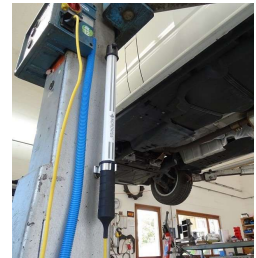

2076

NORDRIDE®

EXPERT 1200 Lumen

	1200 / 600 Lumen
	IP65
	10W
	6000 K
	230V
	7 m
	1 x
	840 g
	Ø 55 x 658 mm

DE

Extra leuchtstarke 1200 Lumen XL-Profi-Stablampe, staub- und wasserfest (IP65), diffuse und gleichmässige Ausleuchtung, robustes Design, gummierter und rutschsicherer Griff, aufklappbarer und drehbarer Haken, ON/OFF Schalter, Roll-Stopp, **extra langes Kabel (7m)** in Signalgelb, inklusive Montageklammer mit starkem Magnet

FR

Lampe de travail XL professionnelle extra lumineuse (1200lm), résistant à la poussière et à l'eau (IP65), éclairage diffus et uniforme, conception robuste, poignée caoutchoutée et antidérapante, crochet pliable et rotatif, Bouton ON / OFF, arrêt du rouleau, **câble extra long (7 m)** en jaune de sécurité, comprend support de montage avec aimant puissant

IT

Faro da lavoro XL professionale extra luminoso (1200lm), resistente a polvere e acqua (IP65), Illuminazione diffusa e uniforme, design robusto, manico gommatto e antiscivolo, gancio pieghevole e girevole, interruttore ON / OFF, roll stop, **cavo extra lungo (7 m)** in giallo segnale, Include staffa di montaggio con potente magnete