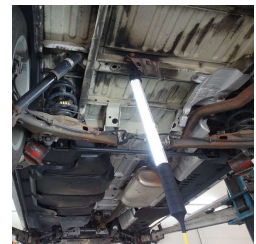

2076

NORDRIDE®

EXPERT 1200 Lumen

	1200 / 600 Lumen
	IP65
	10W
	6000 K
	230V
	7 m
	1 x
	840 g
	Ø 55 x 658 mm

DE

Extra leuchtstarke 1200 Lumen XL-Profi-Stablampe, staub- und wasserfest (IP65), diffuse und gleichmässige Ausleuchtung, robustes Design, gummierter und rutschsicherer Griff, aufklappbarer und drehbarer Haken, ON/OFF Schalter, Roll-Stopp, **extra langes Kabel (7m)** in Signalgelb, inklusive Montageklammer mit starkem Magnet

FR

Lampe de travail XL professionnelle extra lumineuse (1200lm), résistant à la poussière et à l'eau (IP65), éclairage diffus et uniforme, conception robuste, poignée caoutchoutée et antidérapante, crochet pliable et rotatif, Bouton ON / OFF, arrêt du rouleau, **câble extra long (7 m)** en jaune de sécurité, comprend support de montage avec aimant puissant

IT

Faro da lavoro XL professionale extra luminoso (1200lm), resistente a polvere e acqua (IP65), Illuminazione diffusa e uniforme, design robusto, manico gommatto e antiscivolo, gancio pieghevole e girevole, interruttore ON / OFF, roll stop, **cavo extra lungo (7 m)** in giallo segnale, Include staffa di montaggio con potente magnete