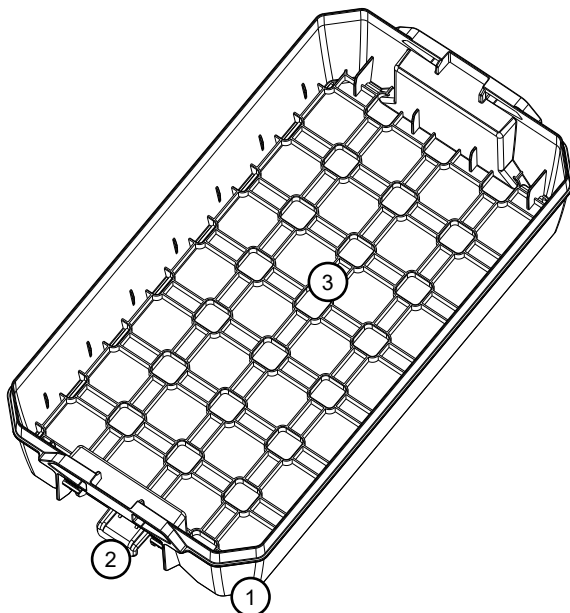

ALLGEMEINE DATEN

Bezeichnung	ProClick ClickTray M 74
Artikelnummer	6100000549
EAN-Code	4045294912505
Zolltarifnummer	39269099
Farbe ClickTray	RAL 9017 Verkehrsschwarz
Farbe Koppelhebel	RAL 7016 Anthrazitgrau
Produktbeschreibung	<ul style="list-style-type: none">✓ Einzigartiges Mobilitätssystem✓ Intuitive und einfache Klickverbindung✓ Ordentlich Aufbewahren✓ Integriertes Insetboxenraster✓ Sicherer Transport
Ursprungsland	Deutschland

TECHNISCHE DATEN

Bezeichnung	ProClick ClickTray M 74
Produktart	Zubehör
Funktion	Modulares Aufbewahren von Werkzeug, Kleinteilen und Zubehör aller Art
Material ClickTray M 74	Polypropylen PP
Material Koppelhebel	Polyamid PA6
Außenmaße in cm	44 x 23,3 x 8,8
Innenmaße in cm	36,5 x 22,6 x 7,5
Eigengewicht in kg	0,6
Beladungskapazität in kg	5
Kompatibel mit	Tool Bag M, L-BOXX (auf einer L-BOXX), Insetboxensets CT M 74

- ① ClickTray M 74
- ② Koppelhebel
- ③ Insetboxenraster