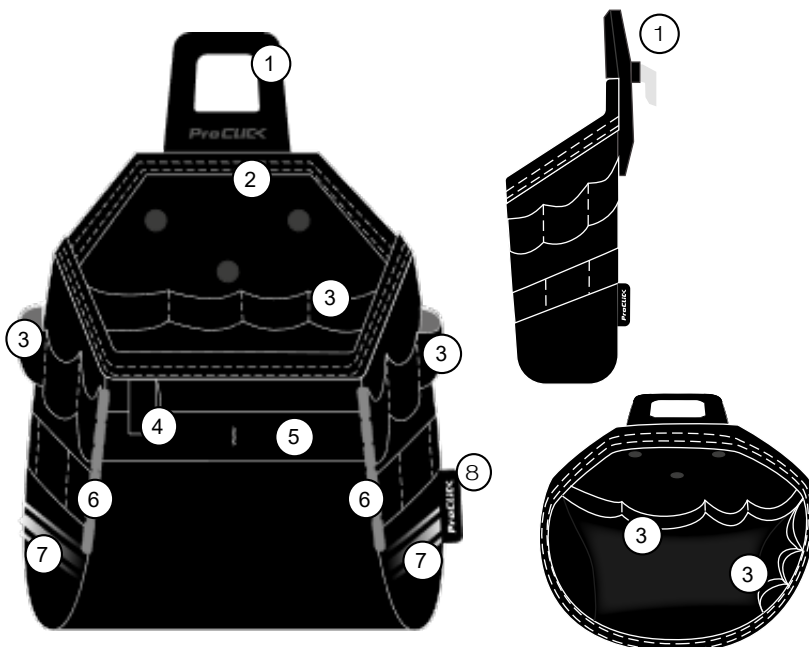

Tool Pouch M 14

- ① ClickUnit
- ② Tasche
- ③ Gummischlaufen
- ④ Bandschleufe für Karabiner
- ⑤ Gummiband zur Aufnahme des Logoplates
- ⑥ Tube, long
- ⑦ Reflektierende Sicherheitsstreifen
- ⑧ ProClick Logofähnchen