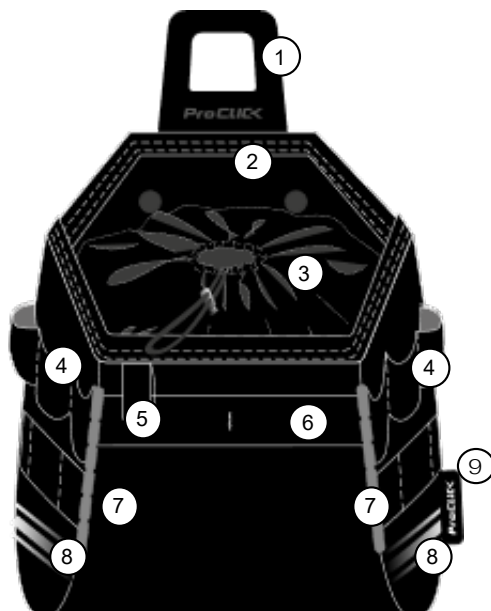

Nail Pouch M

- ① ClickUnit
- ② Tasche
- ③ Innentasche mit Kordelzug
- ④ Gummischlaufen
- ⑤ Bandschleufe für Karabiner
- ⑥ Gummiband zur Aufnahme des Logoplates
- ⑦ Tube, long
- ⑧ Reflektierende Sicherheitsstreifen
- ⑨ ProClick Logofähnchen