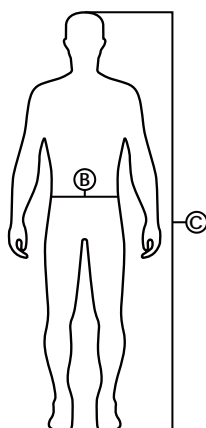

HOSEN/PANTALONS/PANTS

INTERNATIONAL	XS	S	M	L	XL	XXL	XXXL	4XL
IT*	42-44	44-46	46-48	50-52	52-54	56-58	58-60	62-64
DE	40-42	42-44	44-46	48-50	50-52	54-56	56-58	60-62
FR*	36-38	38-40	40-42	44-46	46-48	48-50	50-52	52-54
UK	28-30	30-32	32-34	34-36	36-38	40-42	42-44	46-48
US	28-30	30-32	32-34	34-36	36-38	40-42	42-44	46-48
HEIGHT [Ⓒ]	163-166	167-171	172-177	178-183	184-188	189-192	193-196	197-200
WAIST CM [Ⓑ]	70-74	74-80	80-86	86-92	92-99	99-106	106-112	112-118

DENIMGRÖSSE IN ZOLL/TAILLE DU DENIM EN POUCES/DENIM SIZE IN INCHES

	INTERNATIONAL	S	M	M/L	L	L/XL	XL	XXL/XXXL
INCHES		28	30	32	33	34	36	38
HEIGHT [Ⓒ]		163-166	167-171	172-177	178-183	184-188	189-192	193-196
WAIST CM [Ⓑ]		72-78	79-83	84-87	88-90	91-93	94-98	99-107

COD: 702.170750 - 702.170752 - 702.172115 - 702.173549 - 702.175340

SOCKEN/CHAUSSETTES/SOCKS

GRÖSSE TAILLE SIZE	S	M	XL
	35/38	39/42	43/47

OBERTEILE/TOPS/TOPS

INTERNATIONAL	XS	S	M	L	XL	XXL	XXXL	4XL
IT*	XS	S	M	L	XL	XXL	XXXL	4XL
DE	XXS	XS	S	M	L	XL	XXL	XXXL
FR*	XXS	XS	S	M	L	XL	XXL	XXXL
UK	12	14	16	18	20	22	24	26
US	XXS	XS	S	M	L	XL	XXL	XXXL
HEIGHT ©	163-166	167-171	172-177	178-183	184-188	189-192	193-196	197-200
CHEST CM (A)	86-90	90-94	94-98	98-104	104-110	110-116	116-122	122-128