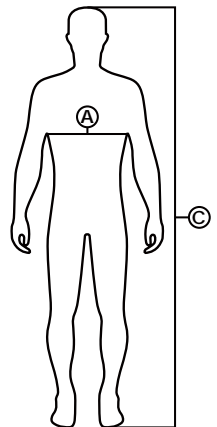

HOSEN/PANTALONS/PANTS

INTERNATIONAL	XS	S	M	L	XL	XXL	XXXL	4XL
IT*	42-44	44-46	46-48	50-52	52-54	56-58	58-60	62-64
DE	40-42	42-44	44-46	48-50	50-52	54-56	56-58	60-62
FR*	36-38	38-40	40-42	44-46	46-48	48-50	50-52	52-54
UK	28-30	30-32	32-34	34-36	36-38	40-42	42-44	46-48
US	28-30	30-32	32-34	34-36	36-38	40-42	42-44	46-48
HEIGHT [Ⓒ]	163-166	167-171	172-177	178-183	184-188	189-192	193-196	197-200
WAIST CM [Ⓑ]	70-74	74-80	80-86	86-92	92-99	99-106	106-112	112-118

DENIMGRÖSSE IN ZOLL/TAILLE DU DENIM EN POUCES/DENIM SIZE IN INCHES

	INTERNATIONAL	S	M	M/L	L	L/XL	XL	XXL/XXXL
INCHES		28	30	32	33	34	36	38
HEIGHT [Ⓒ]		163-166	167-171	172-177	178-183	184-188	189-192	193-196
WAIST CM [Ⓑ]		72-78	79-83	84-87	88-90	91-93	94-98	99-107

COD: 702.170750 - 702.170752 - 702.172115 - 702.173549 - 702.175340

SOCKEN/CHAUSSETTES/SOCKS

GRÖSSE TAILLE SIZE	S	M	XL
	35/38	39/42	43/47

OBERTEILE/TOPS/TOPS

INTERNATIONAL	XS	S	M	L	XL	XXL	XXXL	4XL
IT*	XS	S	M	L	XL	XXL	XXXL	4XL
DE	XXS	XS	S	M	L	XL	XXL	XXXL
FR*	XXS	XS	S	M	L	XL	XXL	XXXL
UK	12	14	16	18	20	22	24	26
US	XXS	XS	S	M	L	XL	XXL	XXXL
HEIGHT ©	163-166	167-171	172-177	178-183	184-188	189-192	193-196	197-200
CHEST CM (A)	86-90	90-94	94-98	98-104	104-110	110-116	116-122	122-128