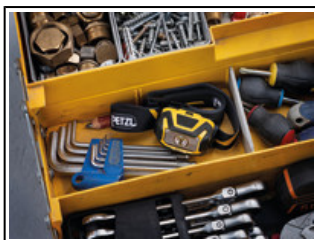

Die kompakte ARIA 1-Stirnlampe lässt sich einfach in einem Werkzeugkasten verstauen.

Der breite, homogene Lichtkegel bietet eine komfortable Sicht für Arbeiten im unmittelbaren Nahbereich.

Sie ist staub- und wasserdicht (IP67), stoßfest (IK07) sowie sturzfest bis 2 Meter und passt sich somit allen professionellen Arbeitssituationen an.