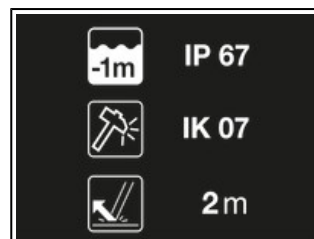

Sie ist staub- und wasserdicht (IP67), stoßfest (IK07) sowie sturzfest bis 2 Meter und passt sich somit allen professionellen Arbeitssituationen an.