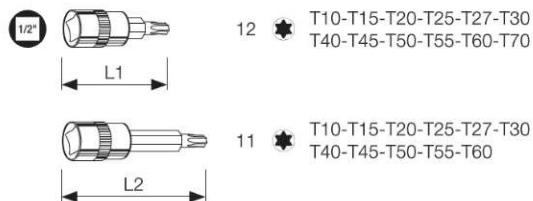

TX-Bit-Stecknuss-Satz
Jeu de douilles-embouts TX
Set di chiavi a bussola con inserto TX

12 T10-T15-T20-T25-T27-T30
T40-T45-T50-T55-T60-T70

11 T10-T15-T20-T25-T27-T30
T40-T45-T50-T55-T60

Art.	Ø	L1 / L2
2025	1/2"	55 / 100 mm

NEU
NOUVEAU
NUOVO

371 x 156 x 42 mm

Inbus- und XZN-Vielzahn-Bit-Stecknuss-Satz
Jeu de douilles-embouts hexagonales
et denture multiple XZN
Set di chiavi a bussola
con inserto esagonale e XZN

6 5-6-7-8-10-12 mm

5 M5-M6-M8-M10-M12

6 5-6-7-8-10-12 mm

5 M5-M6-M8-M10-M12

Art.	Ø	L1 / L2
2026	1/2"	55 / 100 mm

NEU
NOUVEAU
NUOVO

371 x 156 x 42 mm