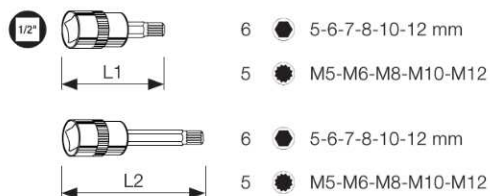

TX-Bit-Stecknuss-Satz
Jeu de douilles-embouts TX
Set di chiavi a bussola con inserto TX

12 T10-T15-T20-T25-T27-T30
T40-T45-T50-T55-T60-T70

11 T10-T15-T20-T25-T27-T30
T40-T45-T50-T55-T60

Art.	Ø	L1 / L2
2025	1/2"	55 / 100 mm

NEU
NOUVEAU
NUOVO

371 x 156 x 42 mm

Inbus- und XZN-Vielzahn-Bit-Stecknuss-Satz
Jeu de douilles-embouts hexagonales
et denture multiple XZN
Set di chiavi a bussola
con inserto esagonale e XZN

6 5-6-7-8-10-12 mm

5 M5-M6-M8-M10-M12

6 5-6-7-8-10-12 mm

5 M5-M6-M8-M10-M12

Art.	Ø	L1 / L2
2026	1/2"	55 / 100 mm

NEU
NOUVEAU
NUOVO

371 x 156 x 42 mm